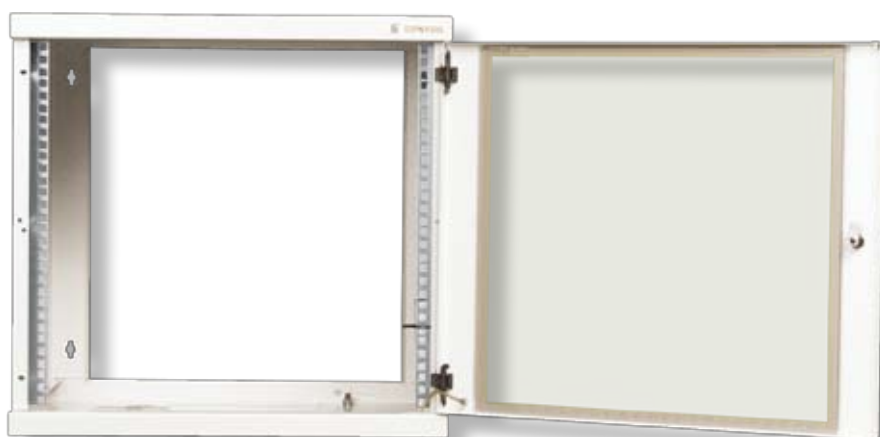

19" NÁSTĚNNÉ ROZVADĚČE ŘADY REN

19" nástěnné telekomunikační a datové rozvaděče jsou určeny pro instalaci patch panelů, aktivních prvků atd.

Popis:

- Tři typy:
 - a) výška 6U; hloubka 300mm
 - b) výška 6, 10 a 15U; hloubka 400mm
 - c) výška 6, 10 a 15U; hloubka 500 mm
- Šířka 530mm
- Povrchová úprava - prášková barva RAL (standard RAL 7035)
- Dveře se zámkem a bezpečnostním sklem (EN 12150-1), volitelně plechové dveře
- Pravé nebo levé otevírání dveří - snadná změna na místě instalace
- Úhel otevírání dveří 180°
- Horní a spodní předperforované vstupy kabelů, rozměr 100x42mm nebo 150x56mm »
- Otvory lze zakrýt posuvnou záslepkou DP-DB-200x68 (není součástí dodávky)
- Variabilní světlost vstupu v závislosti na počtu vstupujících kabelů do rozvaděče
- Otvory pro vstup kabelů posunuty až k zadní hraně pro přímý vstup kabelů podél stěny
- Bez zadního panelu
- Dvě posuvné 19" vertikální lišty - rozsah posunutí 0 až 60mm »
- Montážní otvory pro instalaci na zeď v zadní části
- Zemní sada
- Nosnost max. 20kg (rovnoměrné zatížení)
- Krytí IP30

Standardní výbava:

- 1 pár posuvných 19" vertikálních lišt
- Dveře se zámkem a bezpečnostním sklem (EN 12150-1)
- Zemní sada
- 16 montážních sad

Typ	Výška v U	Rozměry (mm)				Rozměry včetně obalu (mm)			Hmotnost včetně obalu v kg
		V	Š	H	Užitná hloubka	V	Š	H	
REN-06-60/30	6	332	530	300	250	350	555	339	9
REN-06-60/40	6	332	530	400	350	350	555	439	10
REN-10-60/40	10	510	530	400	350	535	555	439	12
REN-15-60/40	15	732	530	400	350	758	555	439	16
REN-06-60/50	6	332	530	500	450	350	555	539	11
REN-10-60/50	10	510	530	500	450	535	555	539	13
REN-15-60/50	15	732	530	500	450	758	555	539	17,5