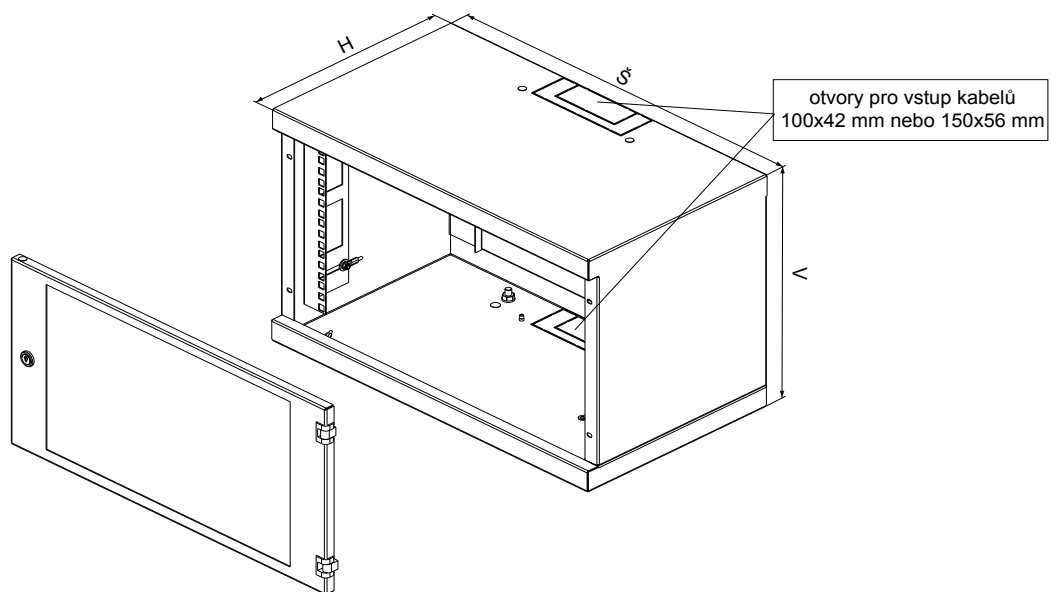

19" NÁSTĚNNÉ ROZVADĚČE ŘADY REN

19" nástěnné telekomunikační a datové rozvaděče jsou určeny pro instalaci patch panelů, aktivních prvků atd.

Popis:

- Tři typy:
 - a) výška 6U; hloubka 300mm
 - b) výška 6, 10 a 15U; hloubka 400mm
 - c) výška 6, 10 a 15U; hloubka 500 mm
- Šířka 530mm
- Povrchová úprava - prášková barva RAL (standard RAL 7035)
- Dveře se zámkem a bezpečnostním sklem (EN 12150-1), volitelně plechové dveře
- Pravé nebo levé otevírání dveří - snadná změna na místě instalace
- Úhel otevírání dveří 180°
- Horní a spodní předperforované vstupy kabelů, rozměr 100x42mm nebo 150x56mm »
- Otvory lze zakrýt posuvnou záslepkou DP-DB-200x68 (není součástí dodávky)
- Variabilní světlost vstupu v závislosti na počtu vstupujících kabelů do rozvaděče
- Otvory pro vstup kabelů posunuty až k zadní hraně pro přímý vstup kabelů podél stěny
- Bez zadního panelu
- Dvě posuvné 19" vertikální lišty - rozsah posunutí 0 až 60mm »
- Montážní otvory pro instalaci na zeď v zadní části
- Zemní sada
- Nosnost max. 20kg (rovnoměrné zatížení)
- Krytí IP30

Standardní výbava:

- 1 pár posuvných 19" vertikálních lišt
- Dveře se zámkem a bezpečnostním sklem (EN 12150-1)
- Zemní sada
- 16 montážních sad

Typ	Výška v U	Rozměry (mm)				Rozměry včetně obalu (mm)			Hmotnost včetně obalu v kg
		V	Š	H	Užitná hloubka	V	Š	H	
REN-06-60/30	6	332	530	300	250	350	555	339	9
REN-06-60/40	6	332	530	400	350	350	555	439	10
REN-10-60/40	10	510	530	400	350	535	555	439	12
REN-15-60/40	15	732	530	400	350	758	555	439	16
REN-06-60/50	6	332	530	500	450	350	555	539	11
REN-10-60/50	10	510	530	500	450	535	555	539	13
REN-15-60/50	15	732	530	500	450	758	555	539	17,5